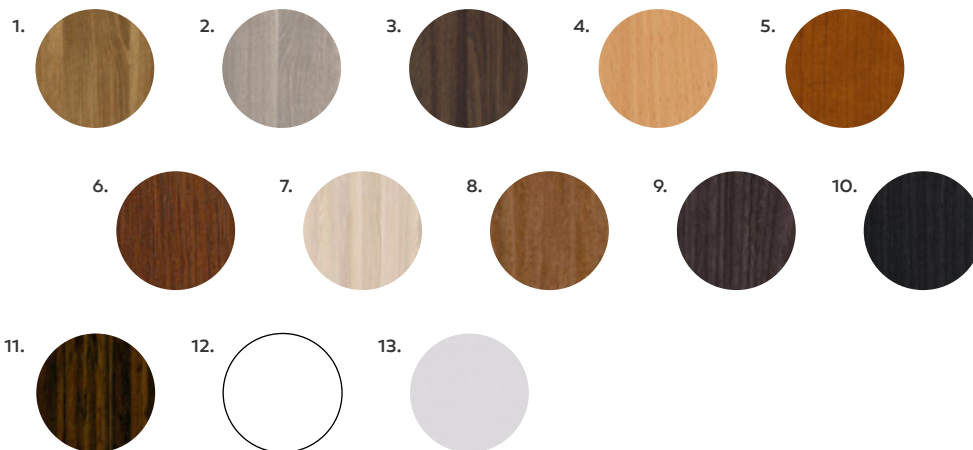

Porta Decor P

Porta Decor D

Porta Decor M

Porta Decor L

Porta Decor stolarka dostępna w 13 wybarwieniach do wyboru

stolarka dostępna w 13 wybarwieniach do wyboru

1. akacja miodowa 2. akacja srebrna 3. dąb ciemny 4. buk bawaria 5. wiśnia 6. dąb szkarłatny 7. orzech bielony 8. orzech 9. orzech verona2 10. orzech verona3 11. wenge, 12. biały 13. popielaty,